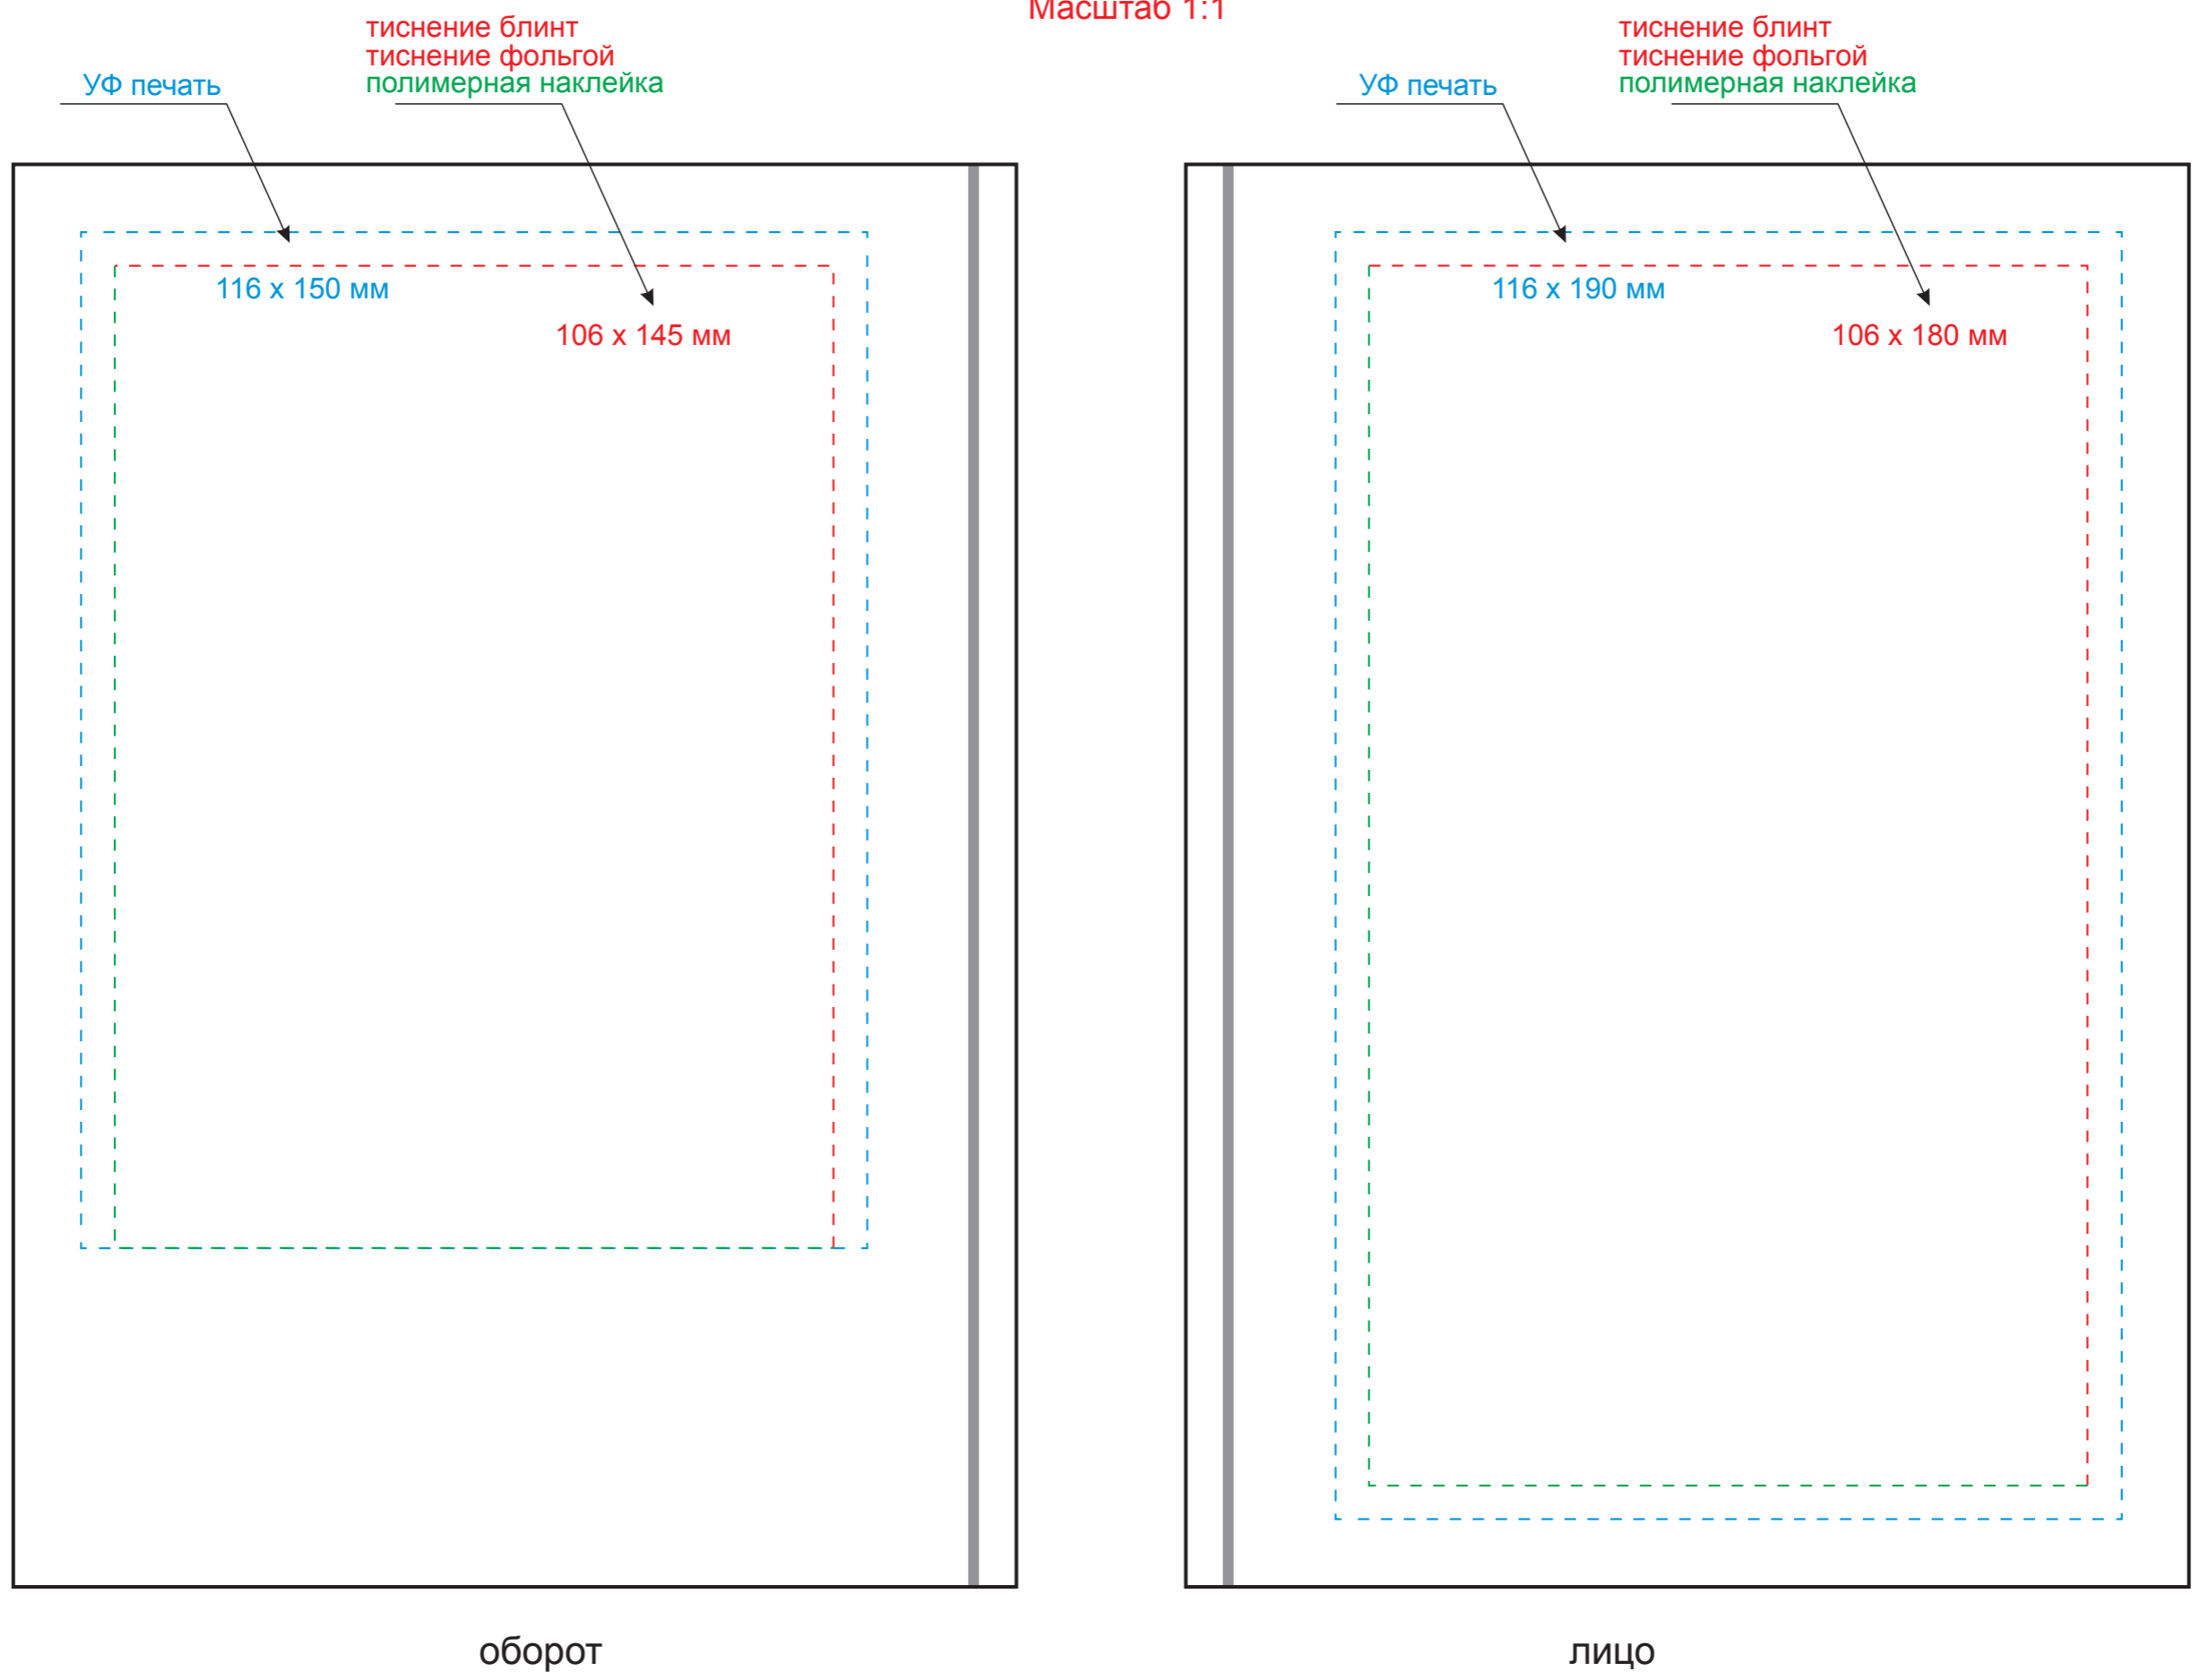

## Обложка

Масштаб 1:1

оборот

лицо

## Вклейка

Масштаб 1:1

оборот

лицо

## Форзац

Масштаб 1:1

## Шильды на ляссе

Масштаб 1:1

Модель	Ежедневник недатированный Manchester 145x205 мм, без календаря, апельсин
Артикул	00108.070
Количество	
Способ нанесения	
Цветность	
Размер нанесения	