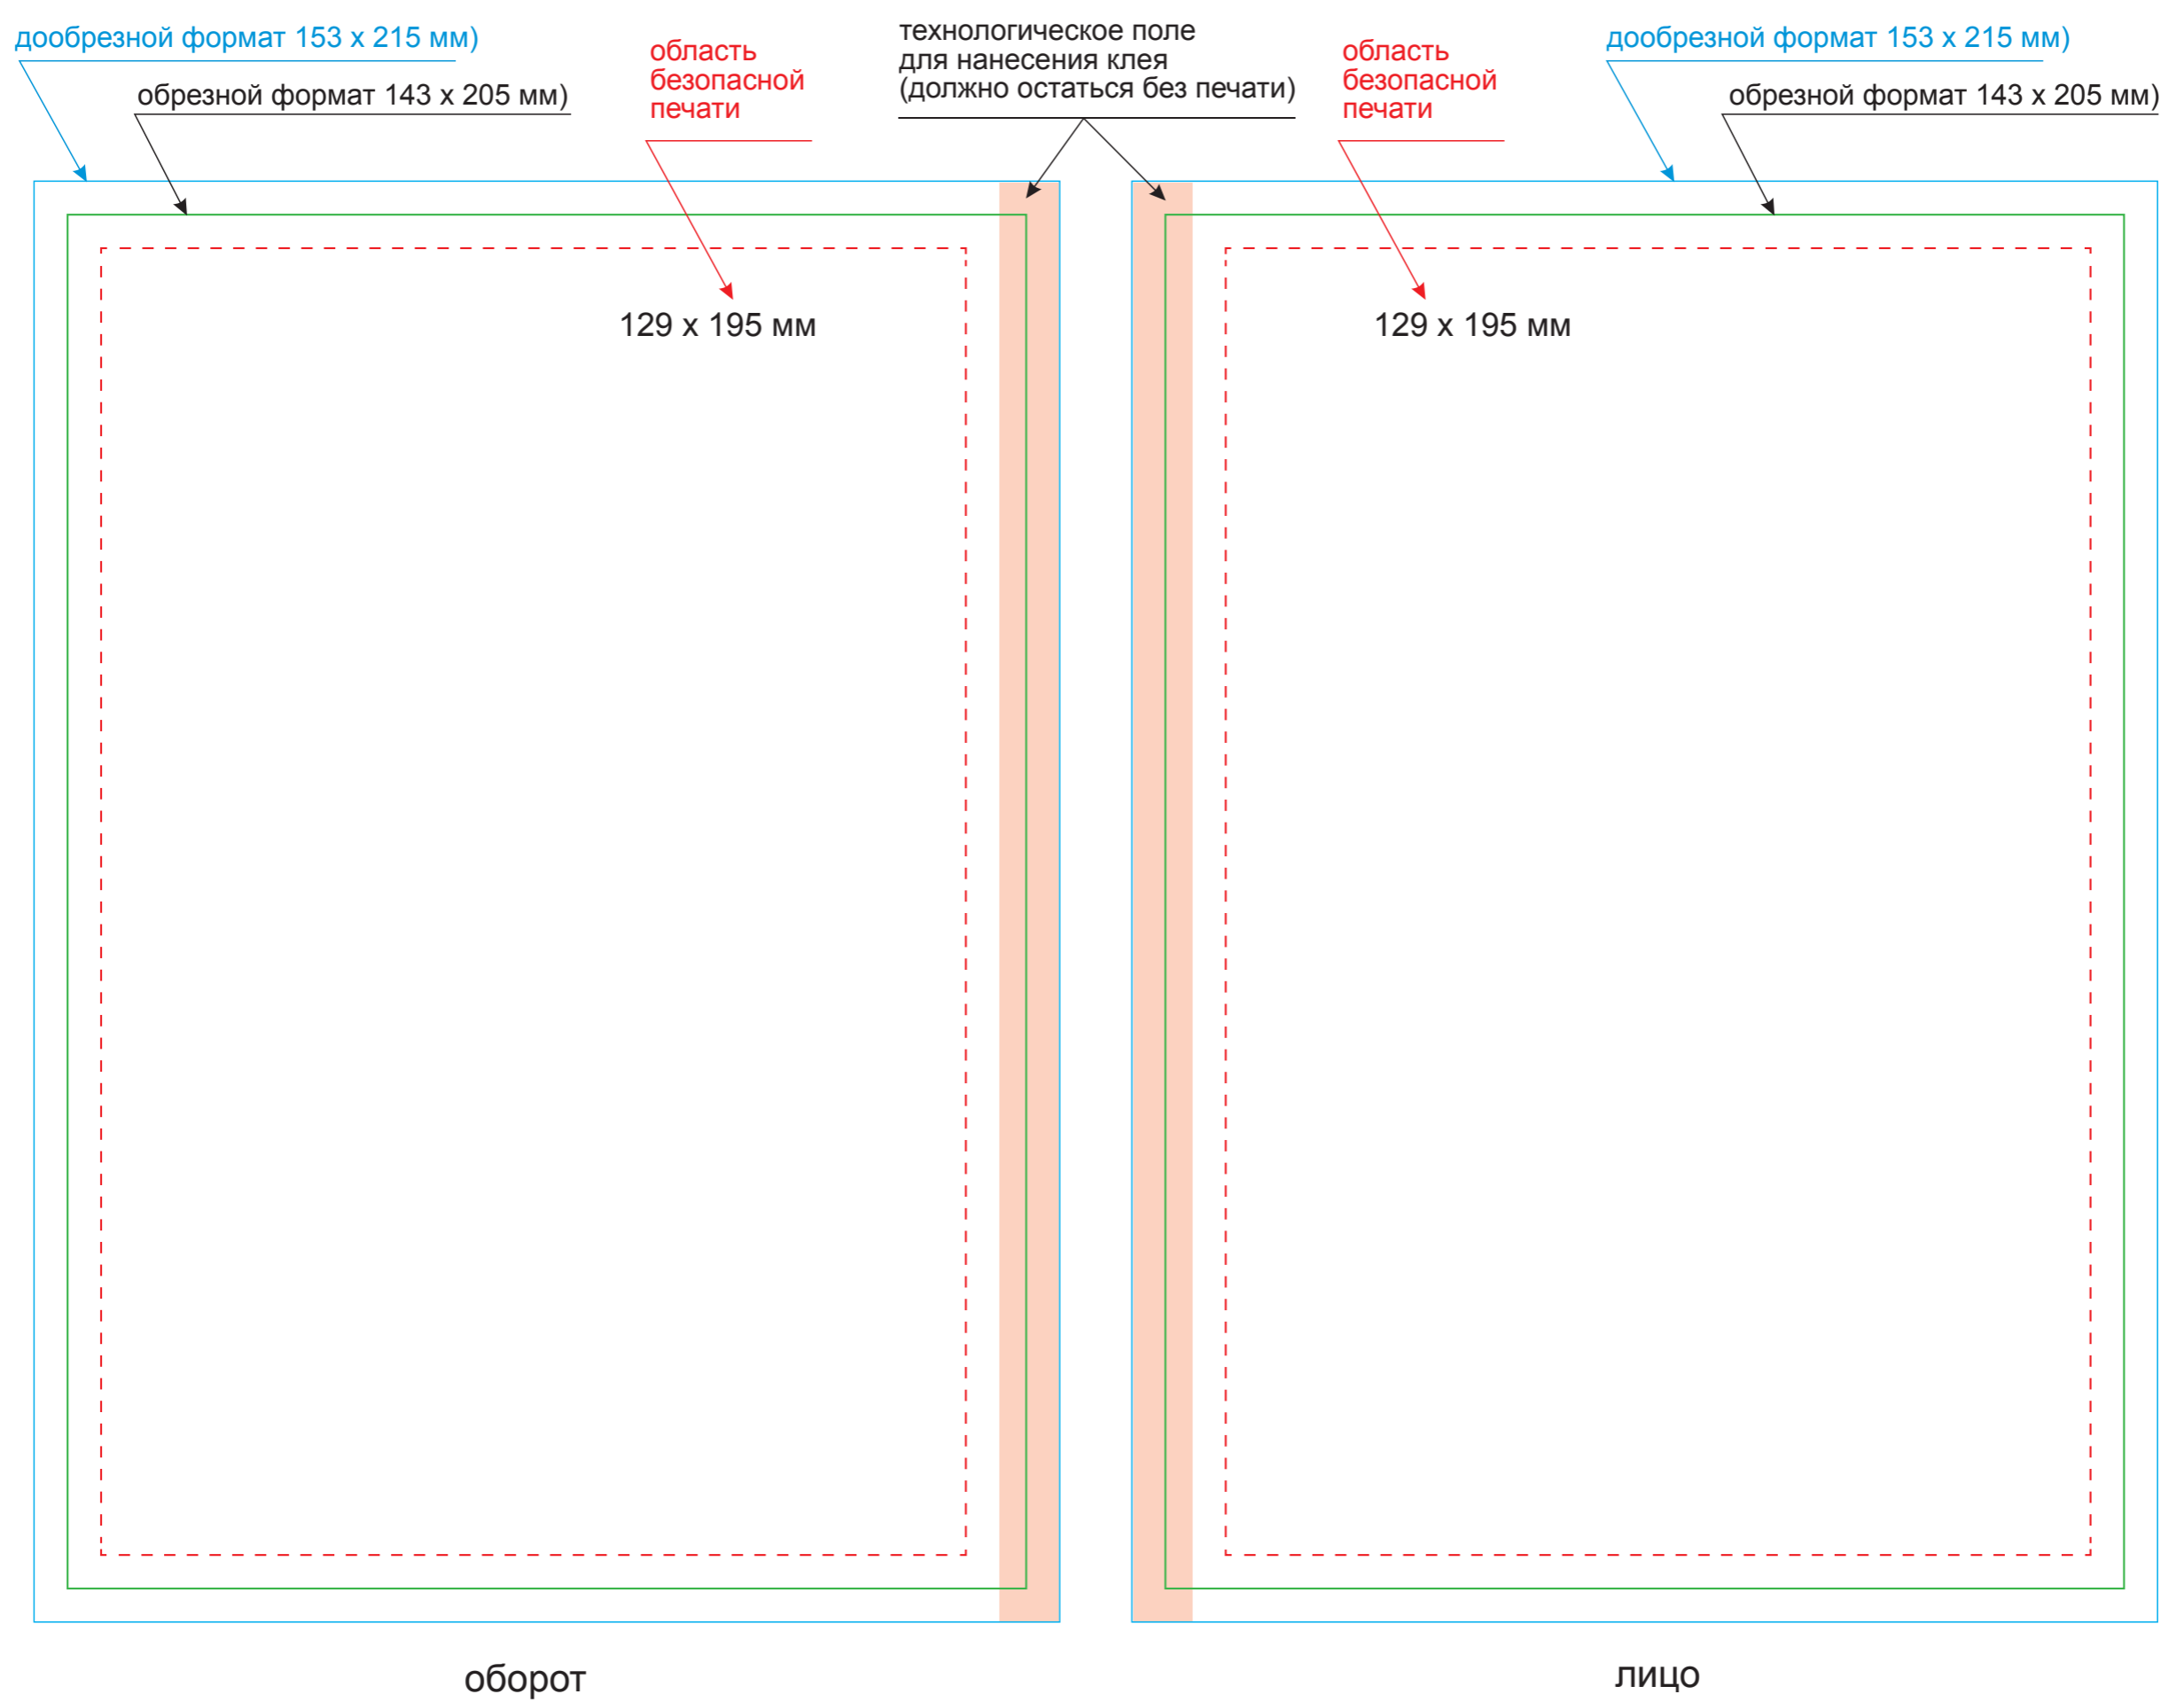

## Обложка

Масштаб 1:1

оборот

лицо

## Вклейка

Масштаб 1:1

оборот

лицо

## Форзац

Масштаб 1:1

## Шильды на ляссе

Масштаб 1:1

Модель	Ежедневник недатированный Manchester 145x205 мм, без календаря, апельсин
Артикул	00108.070
Количество	
Способ нанесения	
Цветность	
Размер нанесения	