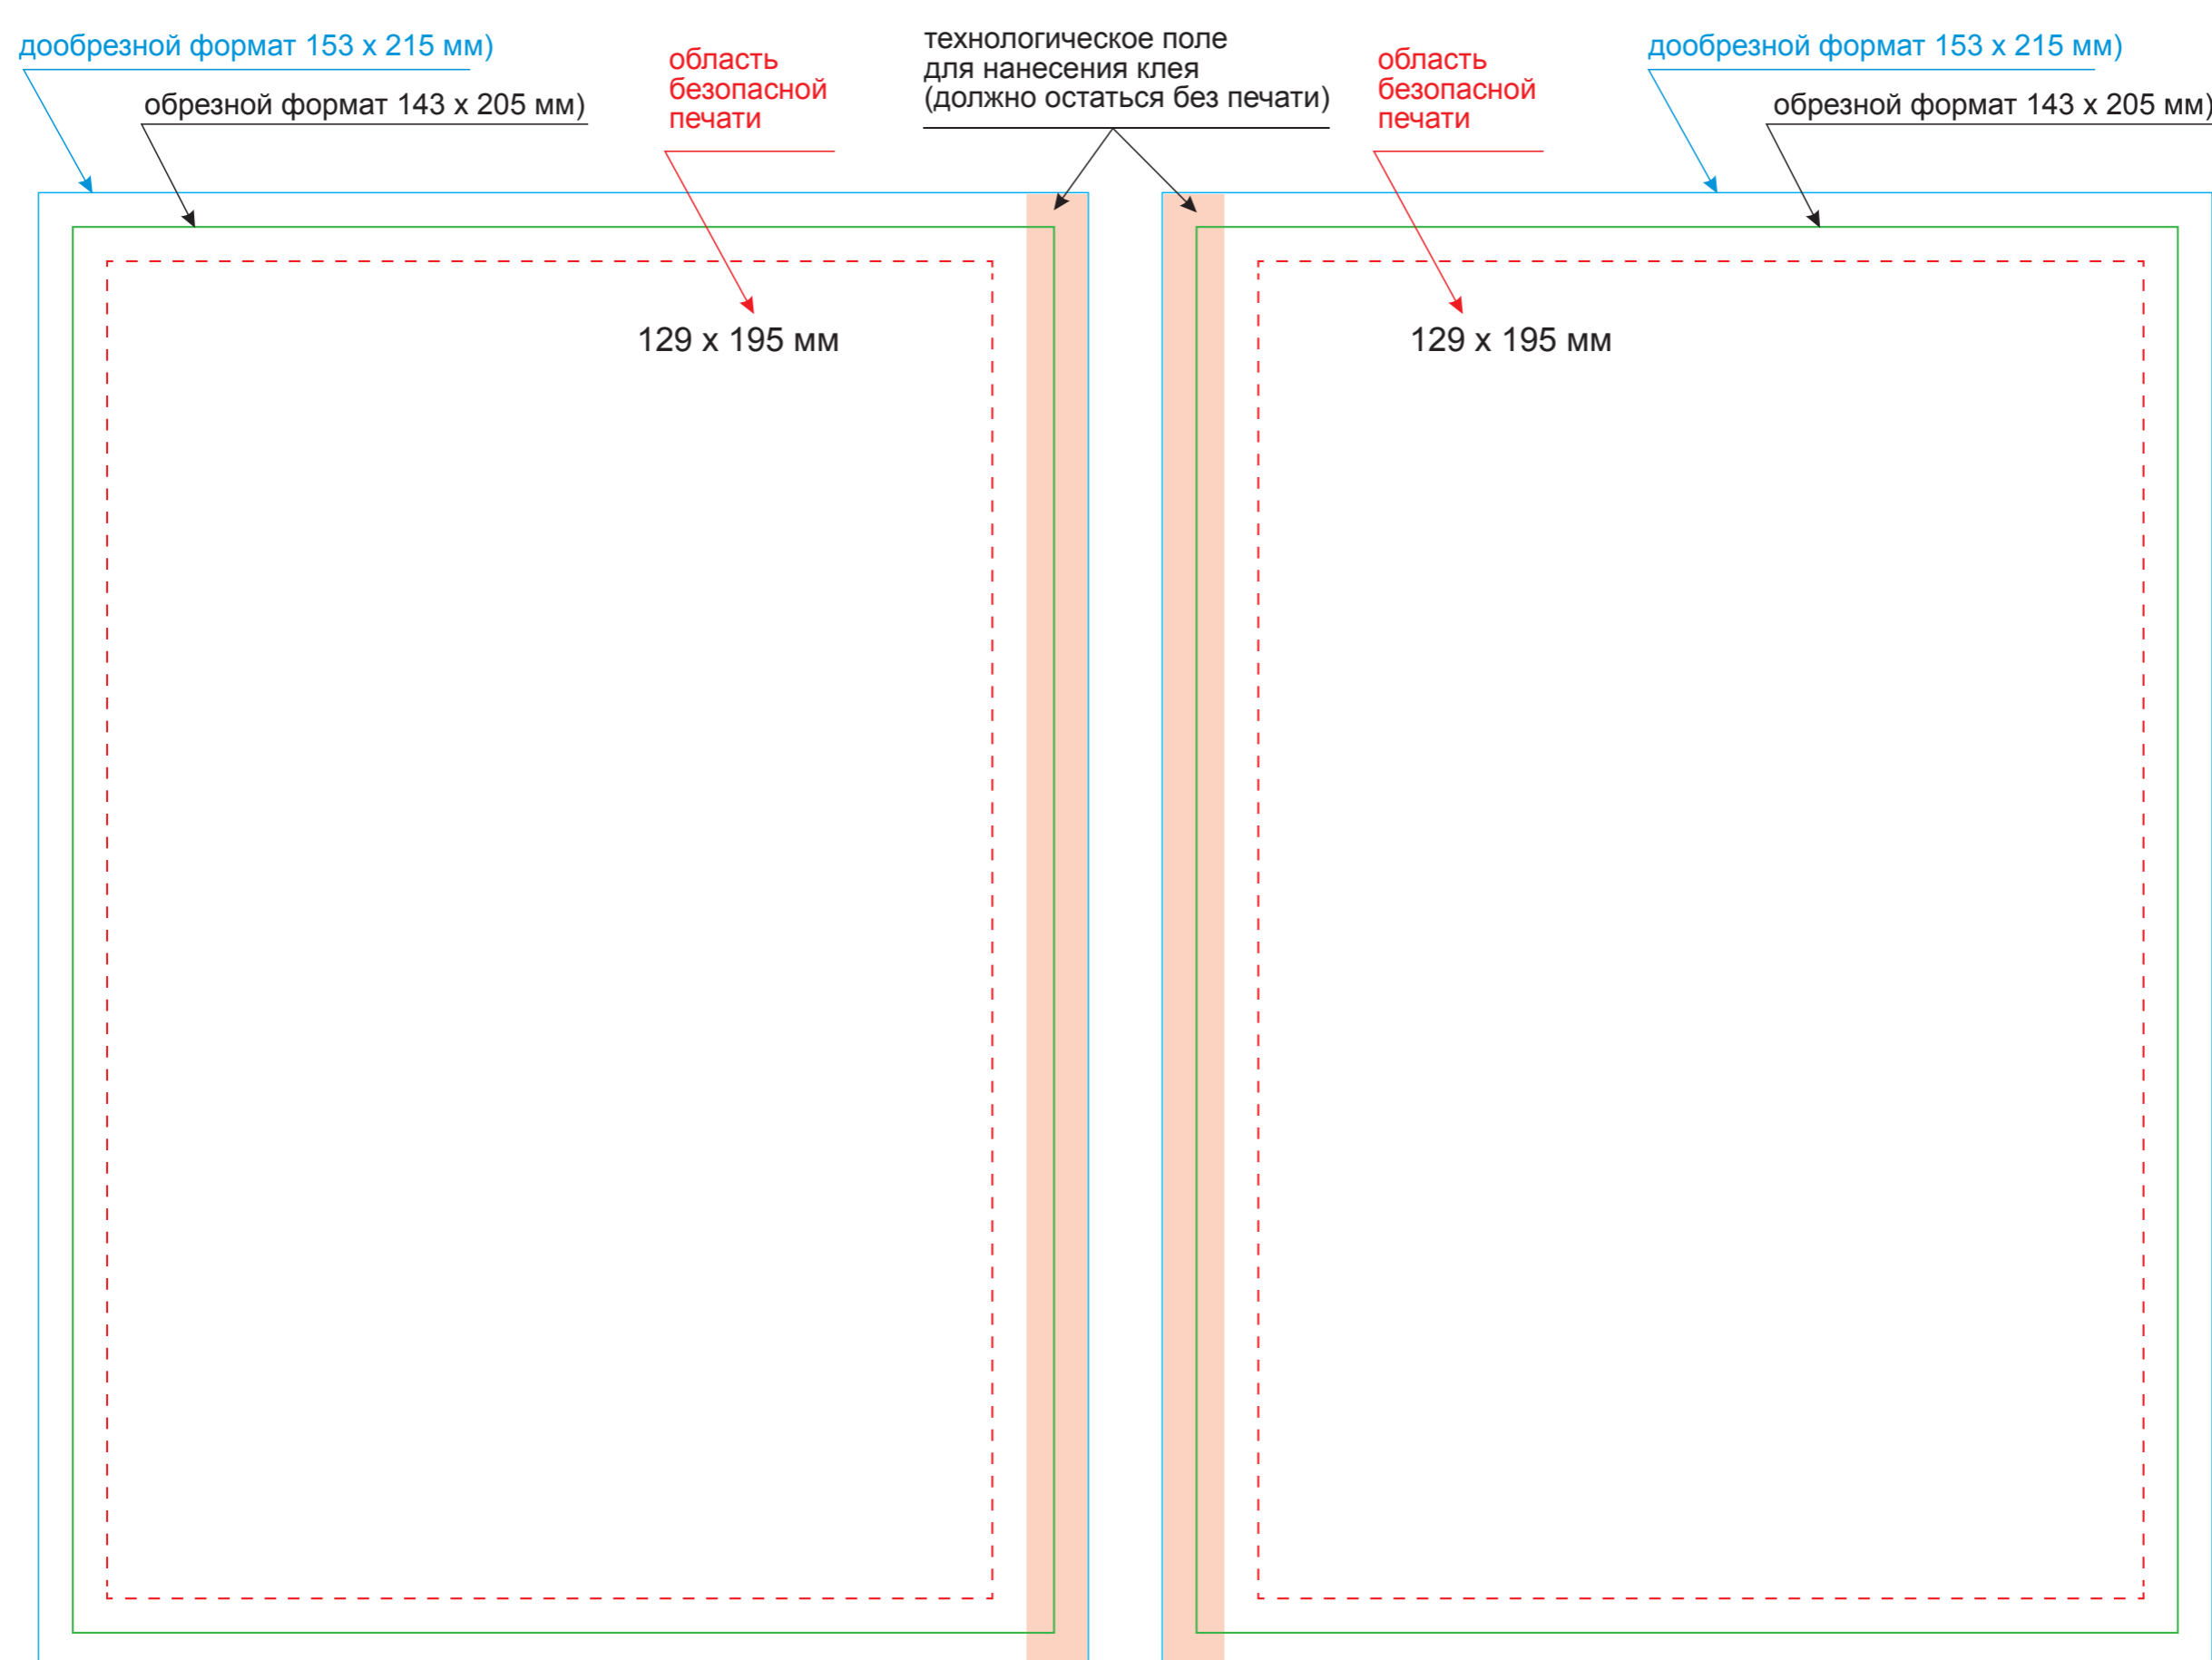

Обложка

Масштаб 1:1

оборот

лицо

Вклейка

Масштаб 1:1

оборот

лицо

Форзац

Масштаб 1:1

Шильды на ляссе

Масштаб 1:1

Модель	Недатированный ежедневник VELVET 145x205мм, без календаря, бежевый
Артикул	00214.221
Количество	
Способ нанесения	
Цветность	
Размер нанесения	

ВНИМАНИЕ!