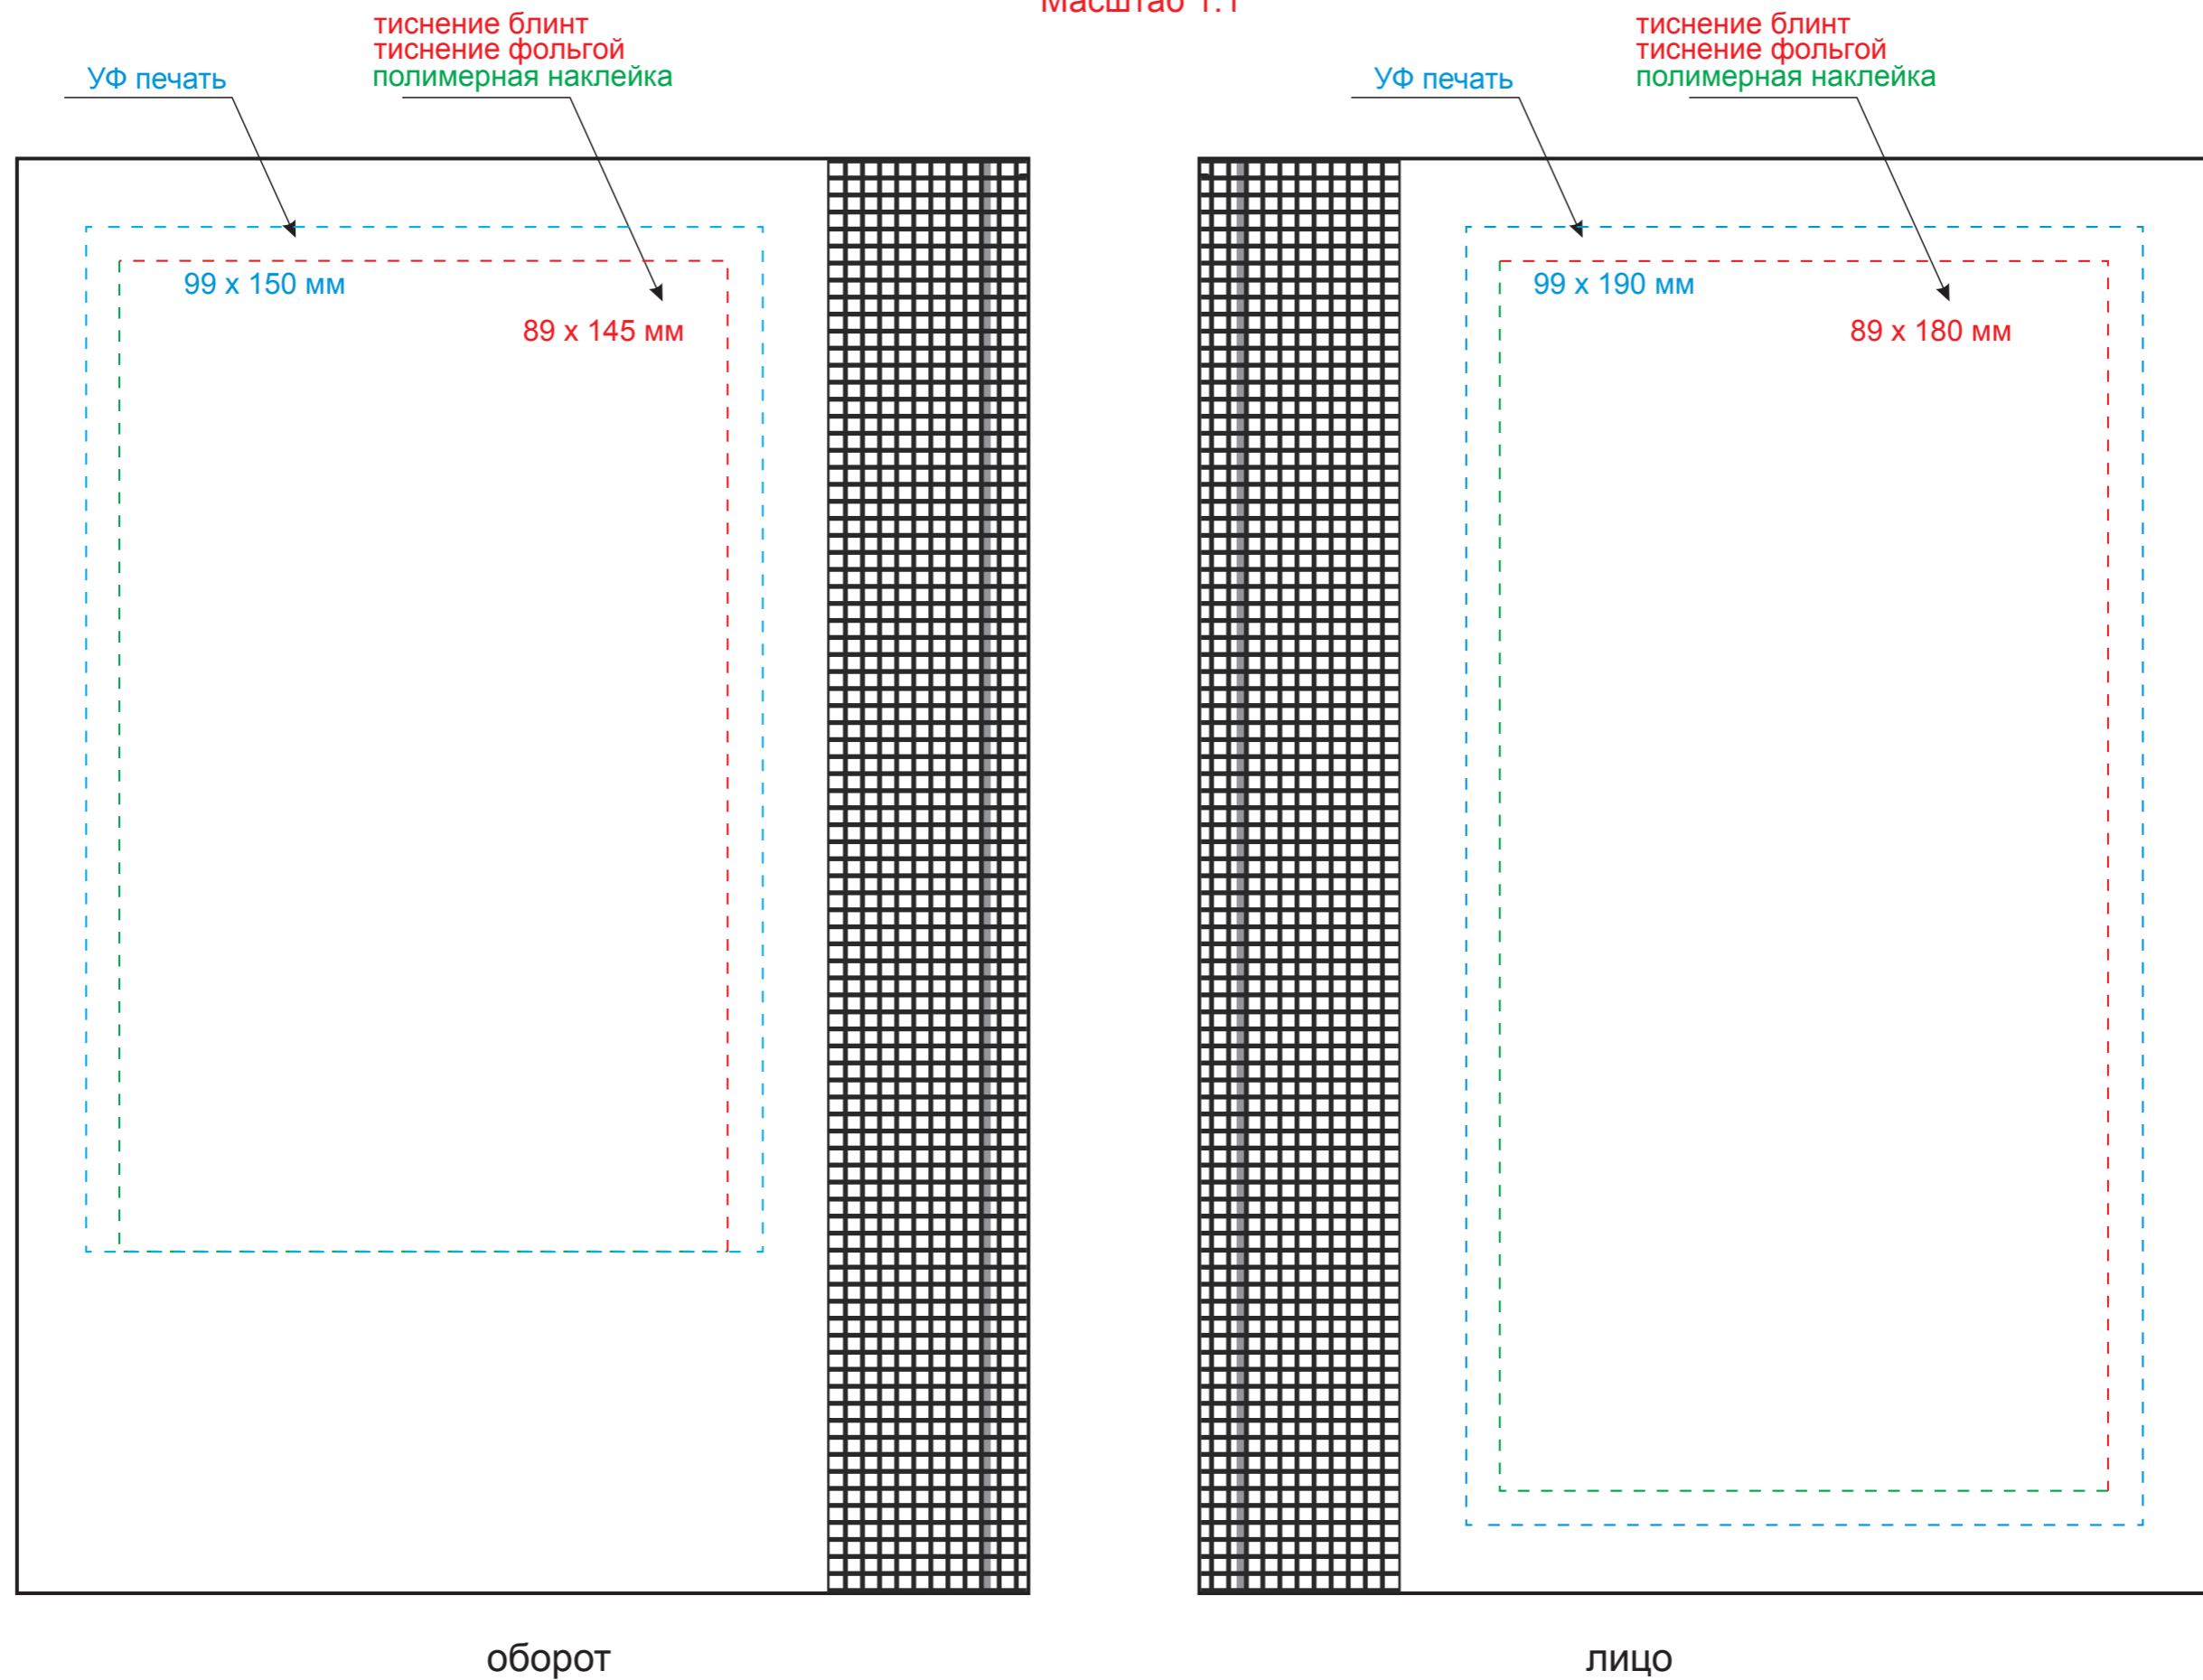

Обложка

Масштаб 1:1

оборот

лицо

Вклейка

Масштаб 1:1

оборот

лицо

Форзац

Масштаб 1:1

Шильды на ляссе

Масштаб 1:1

Модель	Недатированный ежедневник VELVET 145x205мм, без календаря, бежевый
Артикул	00214.221
Количество	
Способ нанесения	
Цветность	
Размер нанесения	

ВНИМАНИЕ!