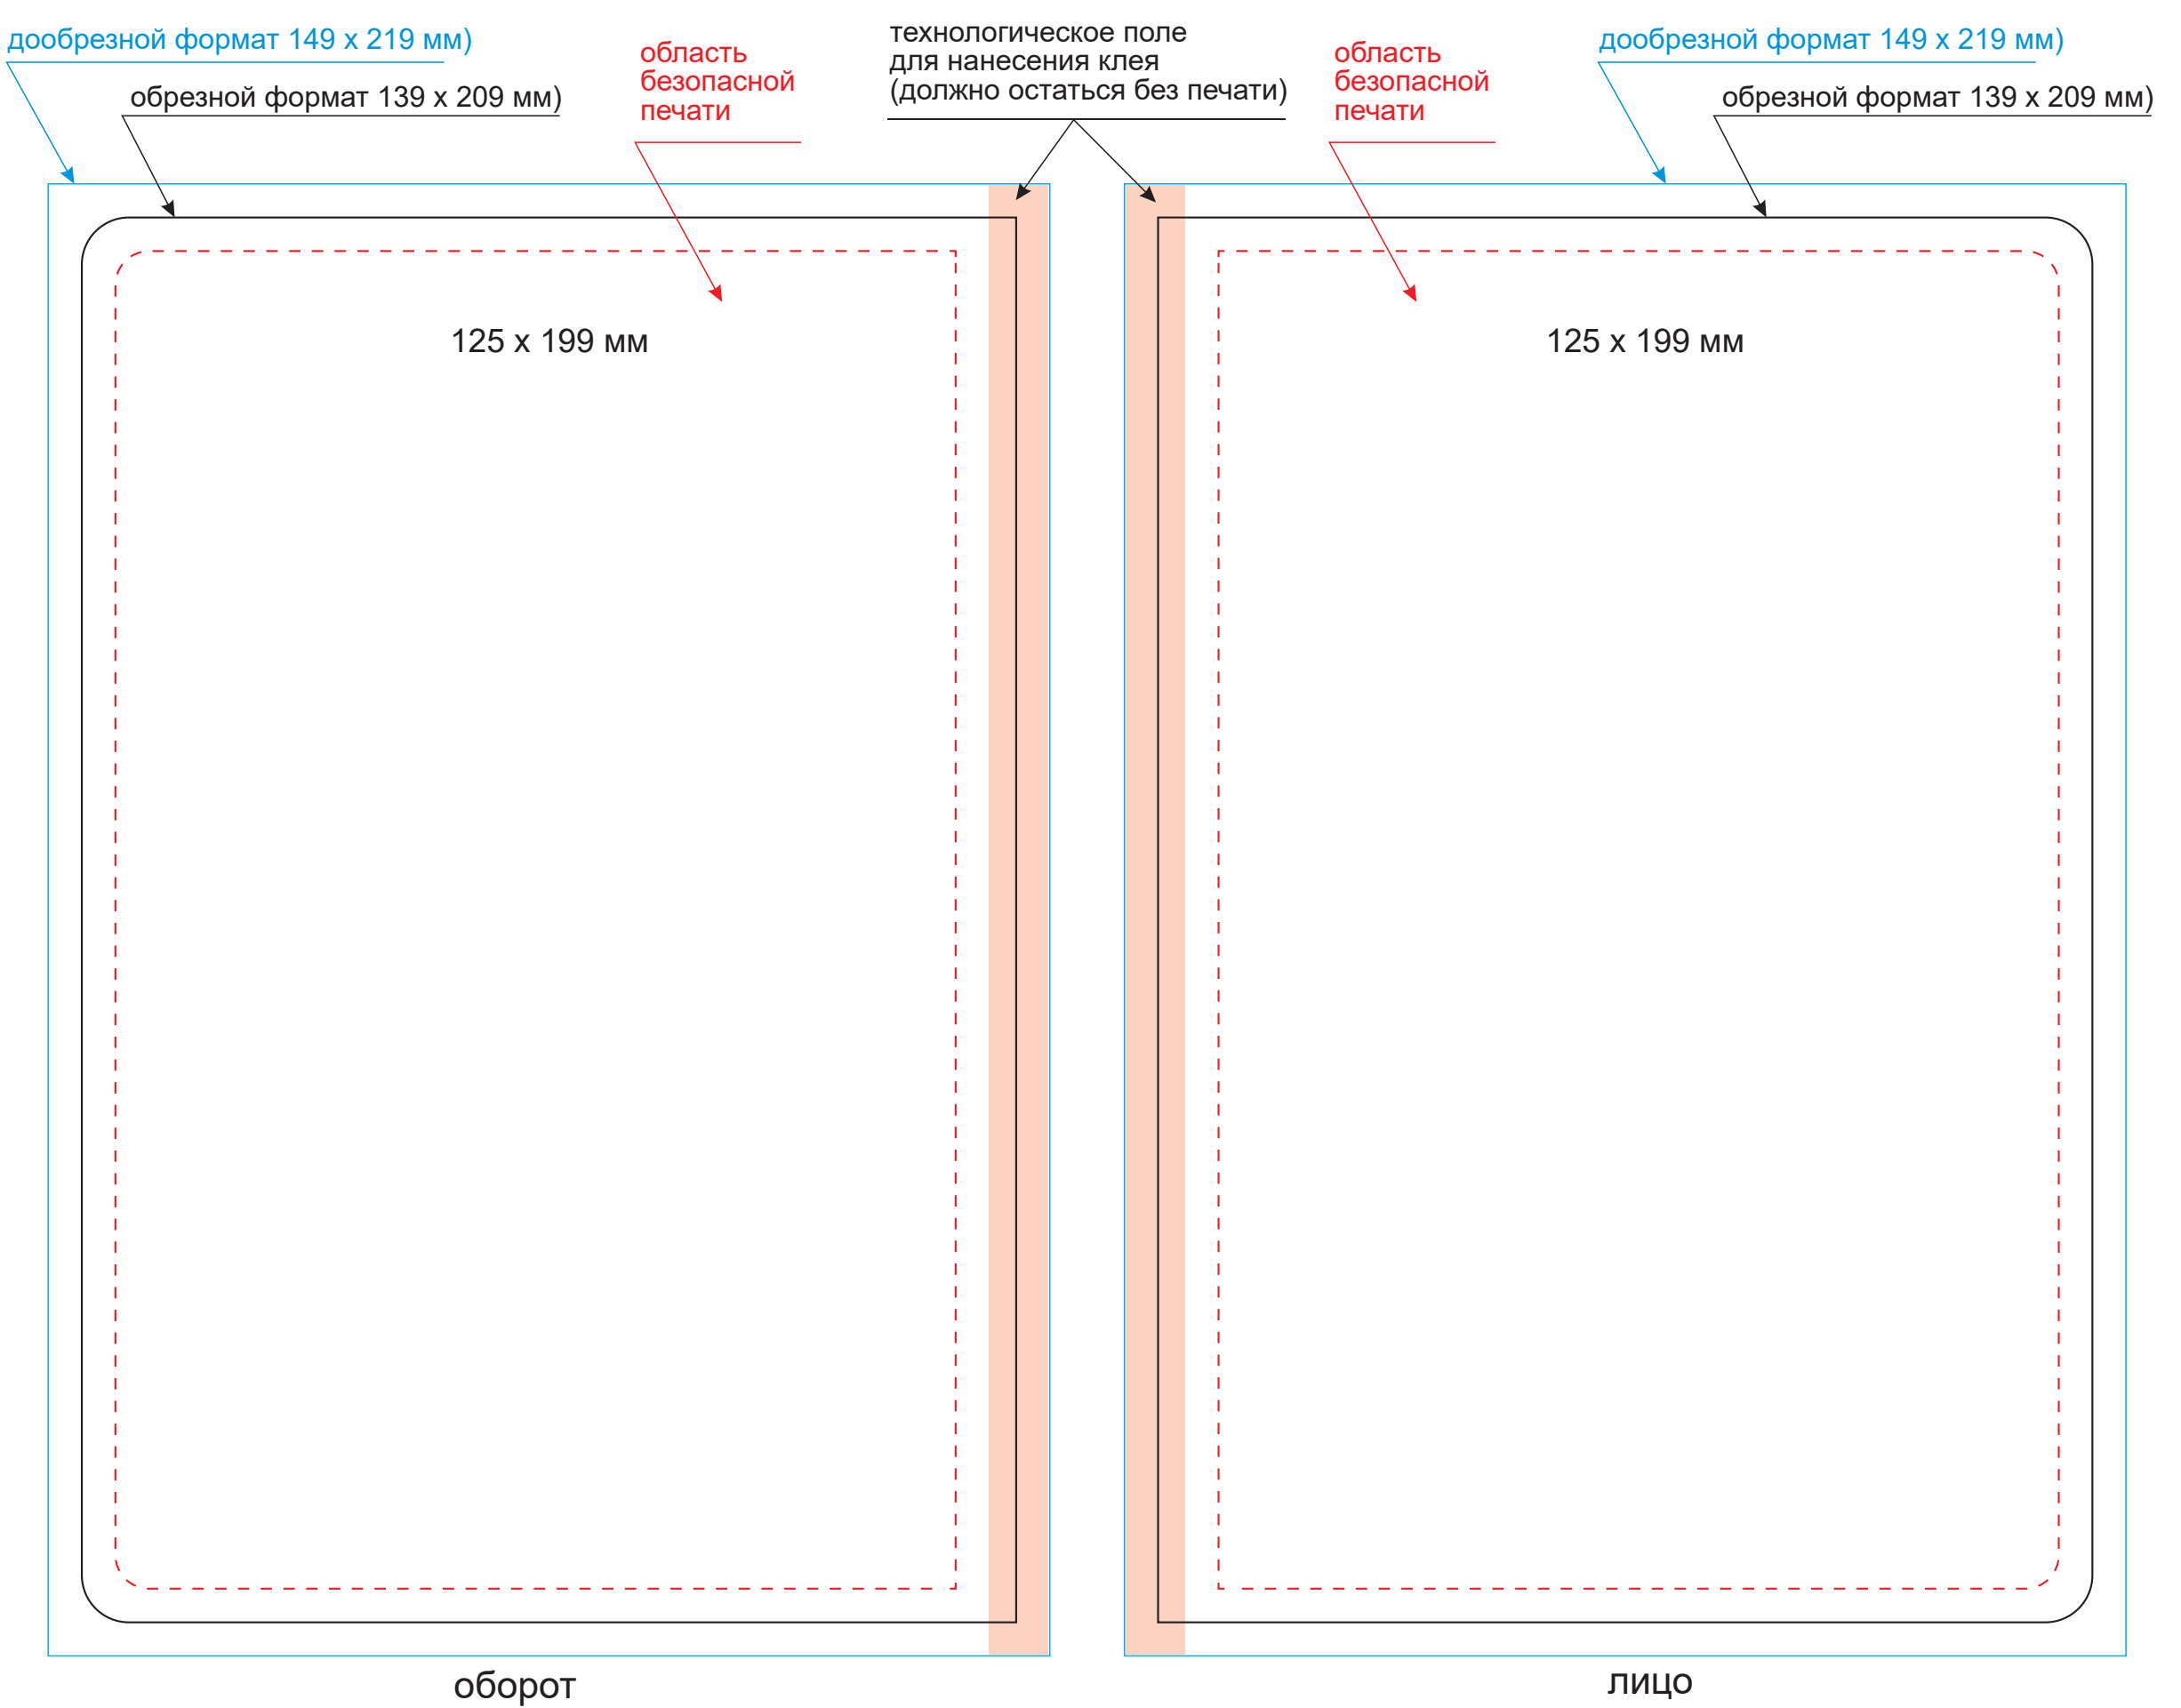

Обложка

Масштаб 1:1

Вклейка

Масштаб 1:1

Форзац

Масштаб 1:1

Шильды на ляссе

Масштаб 1:1

Шильды на резинку

Масштаб 1:1

Модель	Ежедневник Portobello Trend, Arctic, недатированный, белый/красный
Артикул	23261.060
Количество	
Способ нанесения	
Цветность	
Размер нанесения	

ВНИМАНИЕ!
Тщательно проверяйте макет. Ваша подпись! является основанием для печати.
Найденная в готовом изделии ошибка, в случае если макет утверждён заказчиком,
не является основанием для претензий к переделке заказа.
После утверждения макета изменения не принимаются!