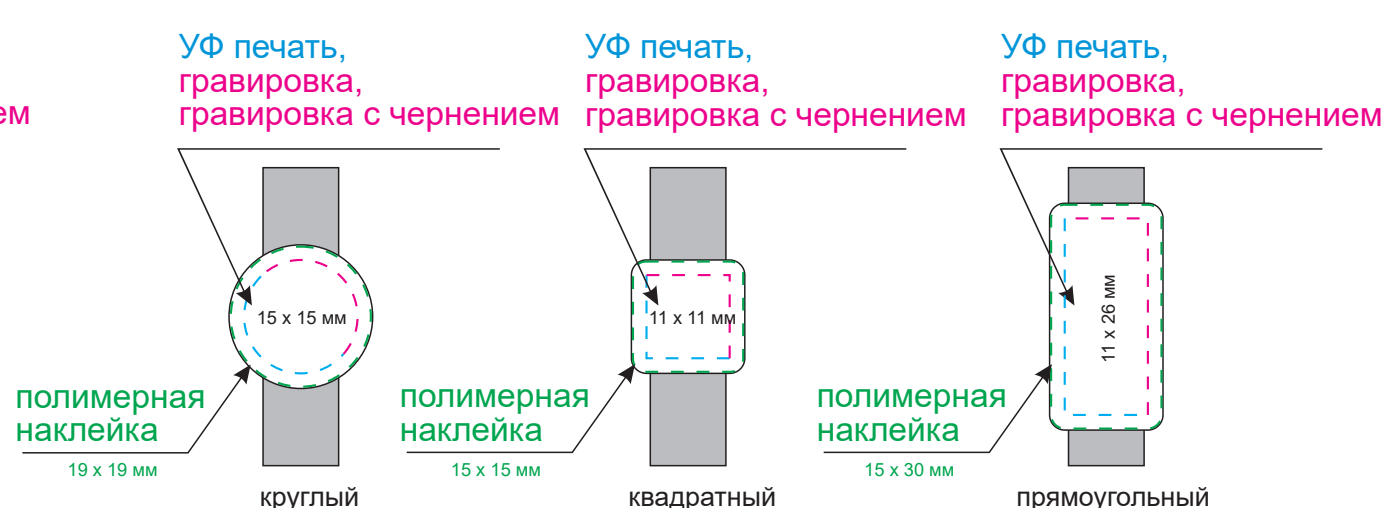

Обложка

Масштаб 1:1

Вклейка

Масштаб 1:1

Форзац

Масштаб 1:1

Шильды на ляссе

Масштаб 1:1

Шильды на резинку

Масштаб 1:1

Модель	Ежедневник Portobello Trend, Arctic, недатированный, белый/красный
Артикул	23261.060
Количество	
Способ нанесения	
Цветность	
Размер нанесения	

ВНИМАНИЕ!
Тщательно проверяйте макет. Ваша подпись! является основанием для печати.
Найденная в готовом изделии ошибка, в случае если макет утверждён заказчиком,
не является основанием для претензий к переделке заказа.
После утверждения макета изменения не принимаются!